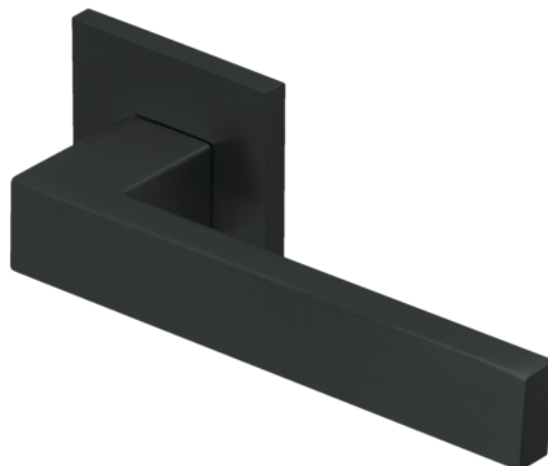

Häfele MATRIX RUNNER VODILO

Artikel št.
65581/0105

Vrtanje
WC

LASTNOSTI

SPECIFIKACIJA

Debelina	5 mm
Teža	0,518 kg
Okovje	
Kolekcija	Ultra
Model	1040Q
Izvedba	Slidebloc Light
Osnovni material	nerjavno jeklo
Razred po EN 1906	3
Površina	Črna mat
Vrtanje	WC
Ročica navzgor	rozeta
Oblika rozete	Kvadratno
Številka artikla	SBU-QBS10403

več informacij <http://www.frischeis.si/shop/notranja-vrata/okovje-za-notranja-vrata/okovje-za-stanovanjsko-opremo/hafele-matrix-runner-vodilo-p16147653>

QR kodo skenirati in neposredno vstopiti v stran z izdelki v našem "Online-Shop"