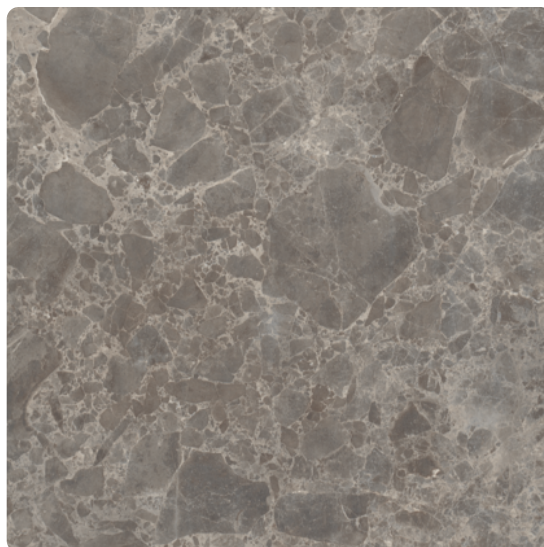

EGGER Classic postforming delovna plošča MOD 300/3 Siena marmor siv F095 ST87

Artikel št.	Debelina	Dolžina	Širina
50251/0095	38 mm	4.100 mm	920 mm

EUROSPAN® delovne plošče z hrbtno stranjo premazane s PUR talilnim lepilom, UV prebarvane na spodnji strani in vgrajenim, tankim robnim trakom jamčijo visoko kakovost površine in dolgo življenjsko dobo.

Pri EGGER postforming delovnih ploščah je laminat okoli sprednjega roba oblikovan brez vidnih spojev. To ustvarja gladek videz. Tanek podporni iverni robni trak se uporablja za oporo na sprednjem postforming robu. To izboljša odpornost proti udarcem in gladkost površine.

Primeri uporabe:

- kuhinjske delovne površine
- kopalniško, pisarniško in hišno pohištvo
- oprema in notranja ureditev trgovin
- hobi in kletne sobe

Prednosti:

- trpežnost in prilagojenost namenu
- odpornost proti abraziji, trkom in razenju
- izboljšana odpornost proti udarcem in gladka površina
- dostopno iz skladišča od enega kosa
- na voljo so ustrezni dodatki, kot npr. ABS robni trakovi, stenske obložne plošče in stenski profili delovnih plošč

DEKOR

Površinska struktura Ceramic

LASTNOSTI

Nerazljiv

Higiensko neoporečno

Enostavna nega

več informacij <http://www.frischeis.si/shop/plosce/delovne-plosce/delovne-plosce-iz-laminata/egger-classic-postforming-delovna-plosca-mod-3003-siena-marmor-siv-f095-st87~p16154329>

QR kodo skenirati in neposredno vstopiti v stran z izdelki v našem "Online-Shop"