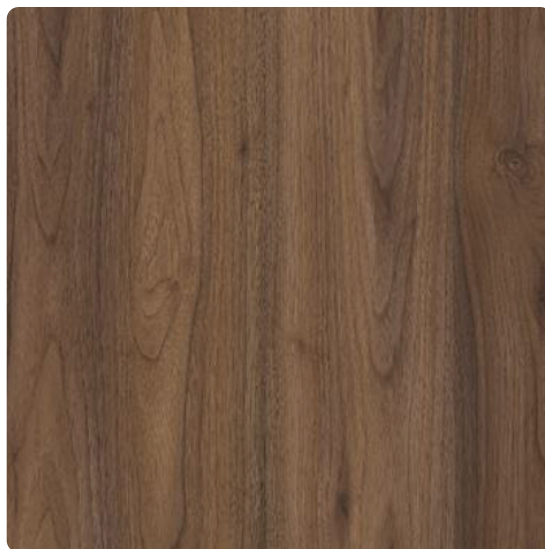

FunderMax Star Favorit Oreh Panorama Temen 0955 PM / Amadeo Hrast Peščen 0947 PM

Artikel št.	Dolžina	Širina	Debelina
13285/0012	2.800 mm	2.070 mm	8 mm

FUNDERMAX Star Favorit plošče so visoko kakovostne, z dekorjem obojestransko prevlečene iverne plošče za notranjo uporabo pri stanovanjski opreми in opreми objektov. Aptico površina (AP) s patentirano tehnologijo poskrbi za popolno žametno matirano površino, enostavno za vzdrževanje in obdelavo z značilno toplo teksturo s fino strukturo. Posebna anti-finger zaključna prevleka preprečuje nastanek madežev in odtisov celo na mestih, ki so izpostavljena večjemu številu dotikov ter zagotavlja trajno brezhiben videz. Druga stran plošče je rahlo hrapava s finim reliefnim FH zaključkom (Fine Hammer), ki poskrbi za preprost zaključek, ki ga lahko uporabljate praktično na vsakem področju, zato je tudi ena izmed najbolj priljubljenih površin.

Vsaka plošča je zaščitena z zaščitno folijo.

DEKOR

Oreh Panorama Temen 0955 PM

Površinska struktura Pore Matt

Amadeo Hrast Peščen 0947 PM

Površinska struktura Pore Matt

LASTNOSTI

Enostavna nega