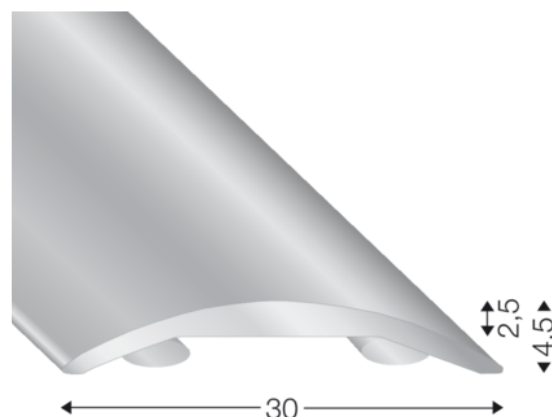

Kügele pokrivni profil samolepilni 30 mm srebrn

Artikel št.	Debelina	Širina	Dolžina
45658/0004	0 mm	0 mm	1000 mm

Pokrivni profil za tla.

LASTNOSTI

SPECIFIKACIJA

Dolžina	1.000 mm
Teža	0,146 kg
Vrsta profila	Prehodni profil
Površina	srebrno
Material	Aluminij
Karakteristike	samolepilni

več informacij <http://www.frischeis.si/shop/notranje-talne-obloge/dodatki-za-notranje-talne-obloge/zaključni-profilii/kugele-pokrivni-profil-samolepilni-30-mm-srebrn--p4181476>

QR kodo skenirati in neposredno vstopiti v stran z izdelki v našem "Online-Shop"