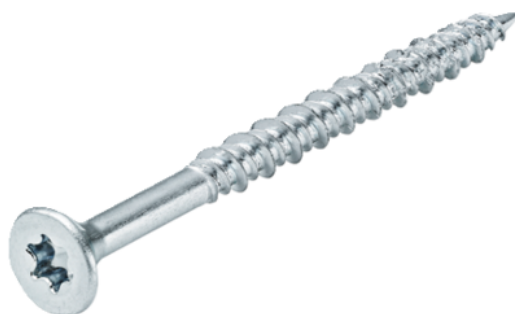

Häfele Pritrdilni vijak Hospa-Jet ugrezna glava IS30 z delnim navojem 6,0 x 150 mm pocinkano

Artikel št.	Debelina	Dolžina	Širina
71017/0388	6 mm	150 mm	0 mm

LASTNOSTI

SPECIFIKACIJA

Debelina	6 mm
Dolžina	150 mm
Teža	1,834 kg
Pohištvono in stavbno okovje	
Skupina proizvodov	Vijaki za iverico
Osnovni material	Jeklo
Površina	Pocinkano
Številka artikla	017.91.388
Pogon	IS30
Dolžina	150 mm
Premer navoja	6 mm
Montažni material	
Oblika glave	Spuščena glava
Vrsta navoja	Delni navoj

več informacij <http://www.frischeis.si/shop/okovje/orodja--vijaki--sredstva-za-nego-in-ciscenje/vijaki/hafele-pritrdilni-vijak-hospa-jet-ugrezna-glava-is30-z-delnim-navojem-6-0-x-150-mm-pocinkano-p4674560>