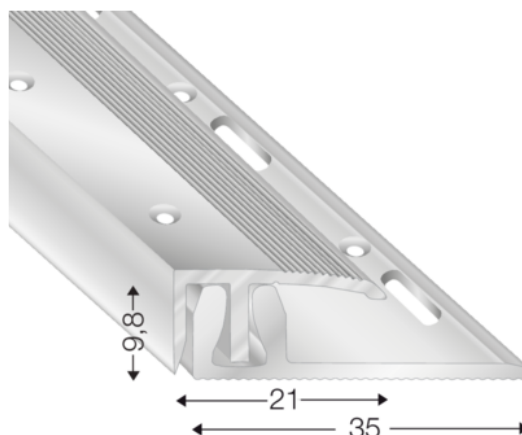

Končni profil, 7-16,5mm, nerjaveče jeklo

Artikel št.	Debelina	Širina	Dolžina
45655/0052	0 mm	0 mm	1000 mm

Končni profil 7-16,5mm.

LASTNOSTI

SPECIFIKACIJA

Dolžina	1.000 mm
Teža	0,411 kg
Pod	
Model	Solum
Vrsta profila	Zaključni profil
Površina	Videz rosfraja
Material	Aluminij
Uporaba	za parket za laminat
Karakteristike	vrtljiva nastavljiv po višini

več informacij <http://www.frischeis.si/shop/notranje-talne-obloge/dodatki-za-notranje-talne-obloge/zakljucni-profil/koncni-profil--7-16-5mm--nerjavece-jeklo-p5420903>

QR kodo skenirati in neposredno vstopiti v stran z izdelki v našem "Online-Shop"