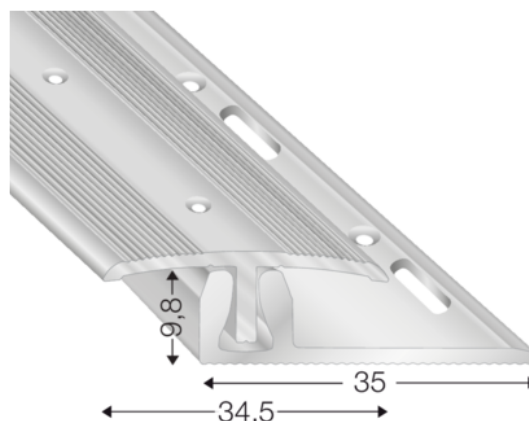

## Prehodni profil, 7-16,5mm, nerjaveče jeklo

Artikel št.	Debelina	Širina	Dolžina
<b>45656/0052</b>	<b>0 mm</b>	<b>0 mm</b>	<b>1000 mm</b>

Višina: 7-16,5mm

### SPECIFIKACIJA

Dolžina	<b>1.000 mm</b>
Teža	<b>0,402 kg</b>
<b>Pod</b>	
Model	<b>Solum</b>
Vrsta profila	<b>Prehodni profil</b>
Površina	<b>Videz rosfraja</b>
Material	<b>Aluminij</b>
Uporaba	<b>za parket za laminat</b>
Karakteristike	<b>vertljiva nastavljiv po višini</b>

več informacij <http://www.frischeis.si/shop/notranje-talne-obloge/dodatki-za-notranje-talne-obloge/zaključni-profil/prehodni-profil--7-16-5mm--nerjavece-jeklo-p5421038>

QR kodo skenirati in neposredno vstopiti v stran z izdelki v našem "Online-Shop"