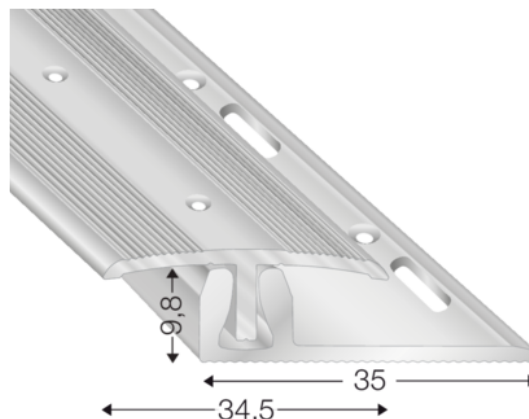

Prehodni profil, 7-16,5mm, bež

Artikel št.	Debelina	Širina	Dolžina
45656/0056	0 mm	0 mm	1000 mm

Višina: 7-16,5mm.

LASTNOSTI

SPECIFIKACIJA

Dolžina	1.000 mm
Teža	0,402 kg
Pod	
Model	Solum
Vrsta profila	Prehodni profil
Površina	Sand
Material	Aluminij
Uporaba	za parket za laminat
Karakteristike	vertljiva nastavljiv po višini

več informacij <http://www.frischeis.si/shop/notranje-talne-obloge/dodatki-za-notranje-talne-obloge/zaključni-profil/prehodni-profil--7-16-5mm--bez-p5421050>

QR kodo skenirati in neposredno vstopiti v stran z izdelki v našem "Online-Shop"