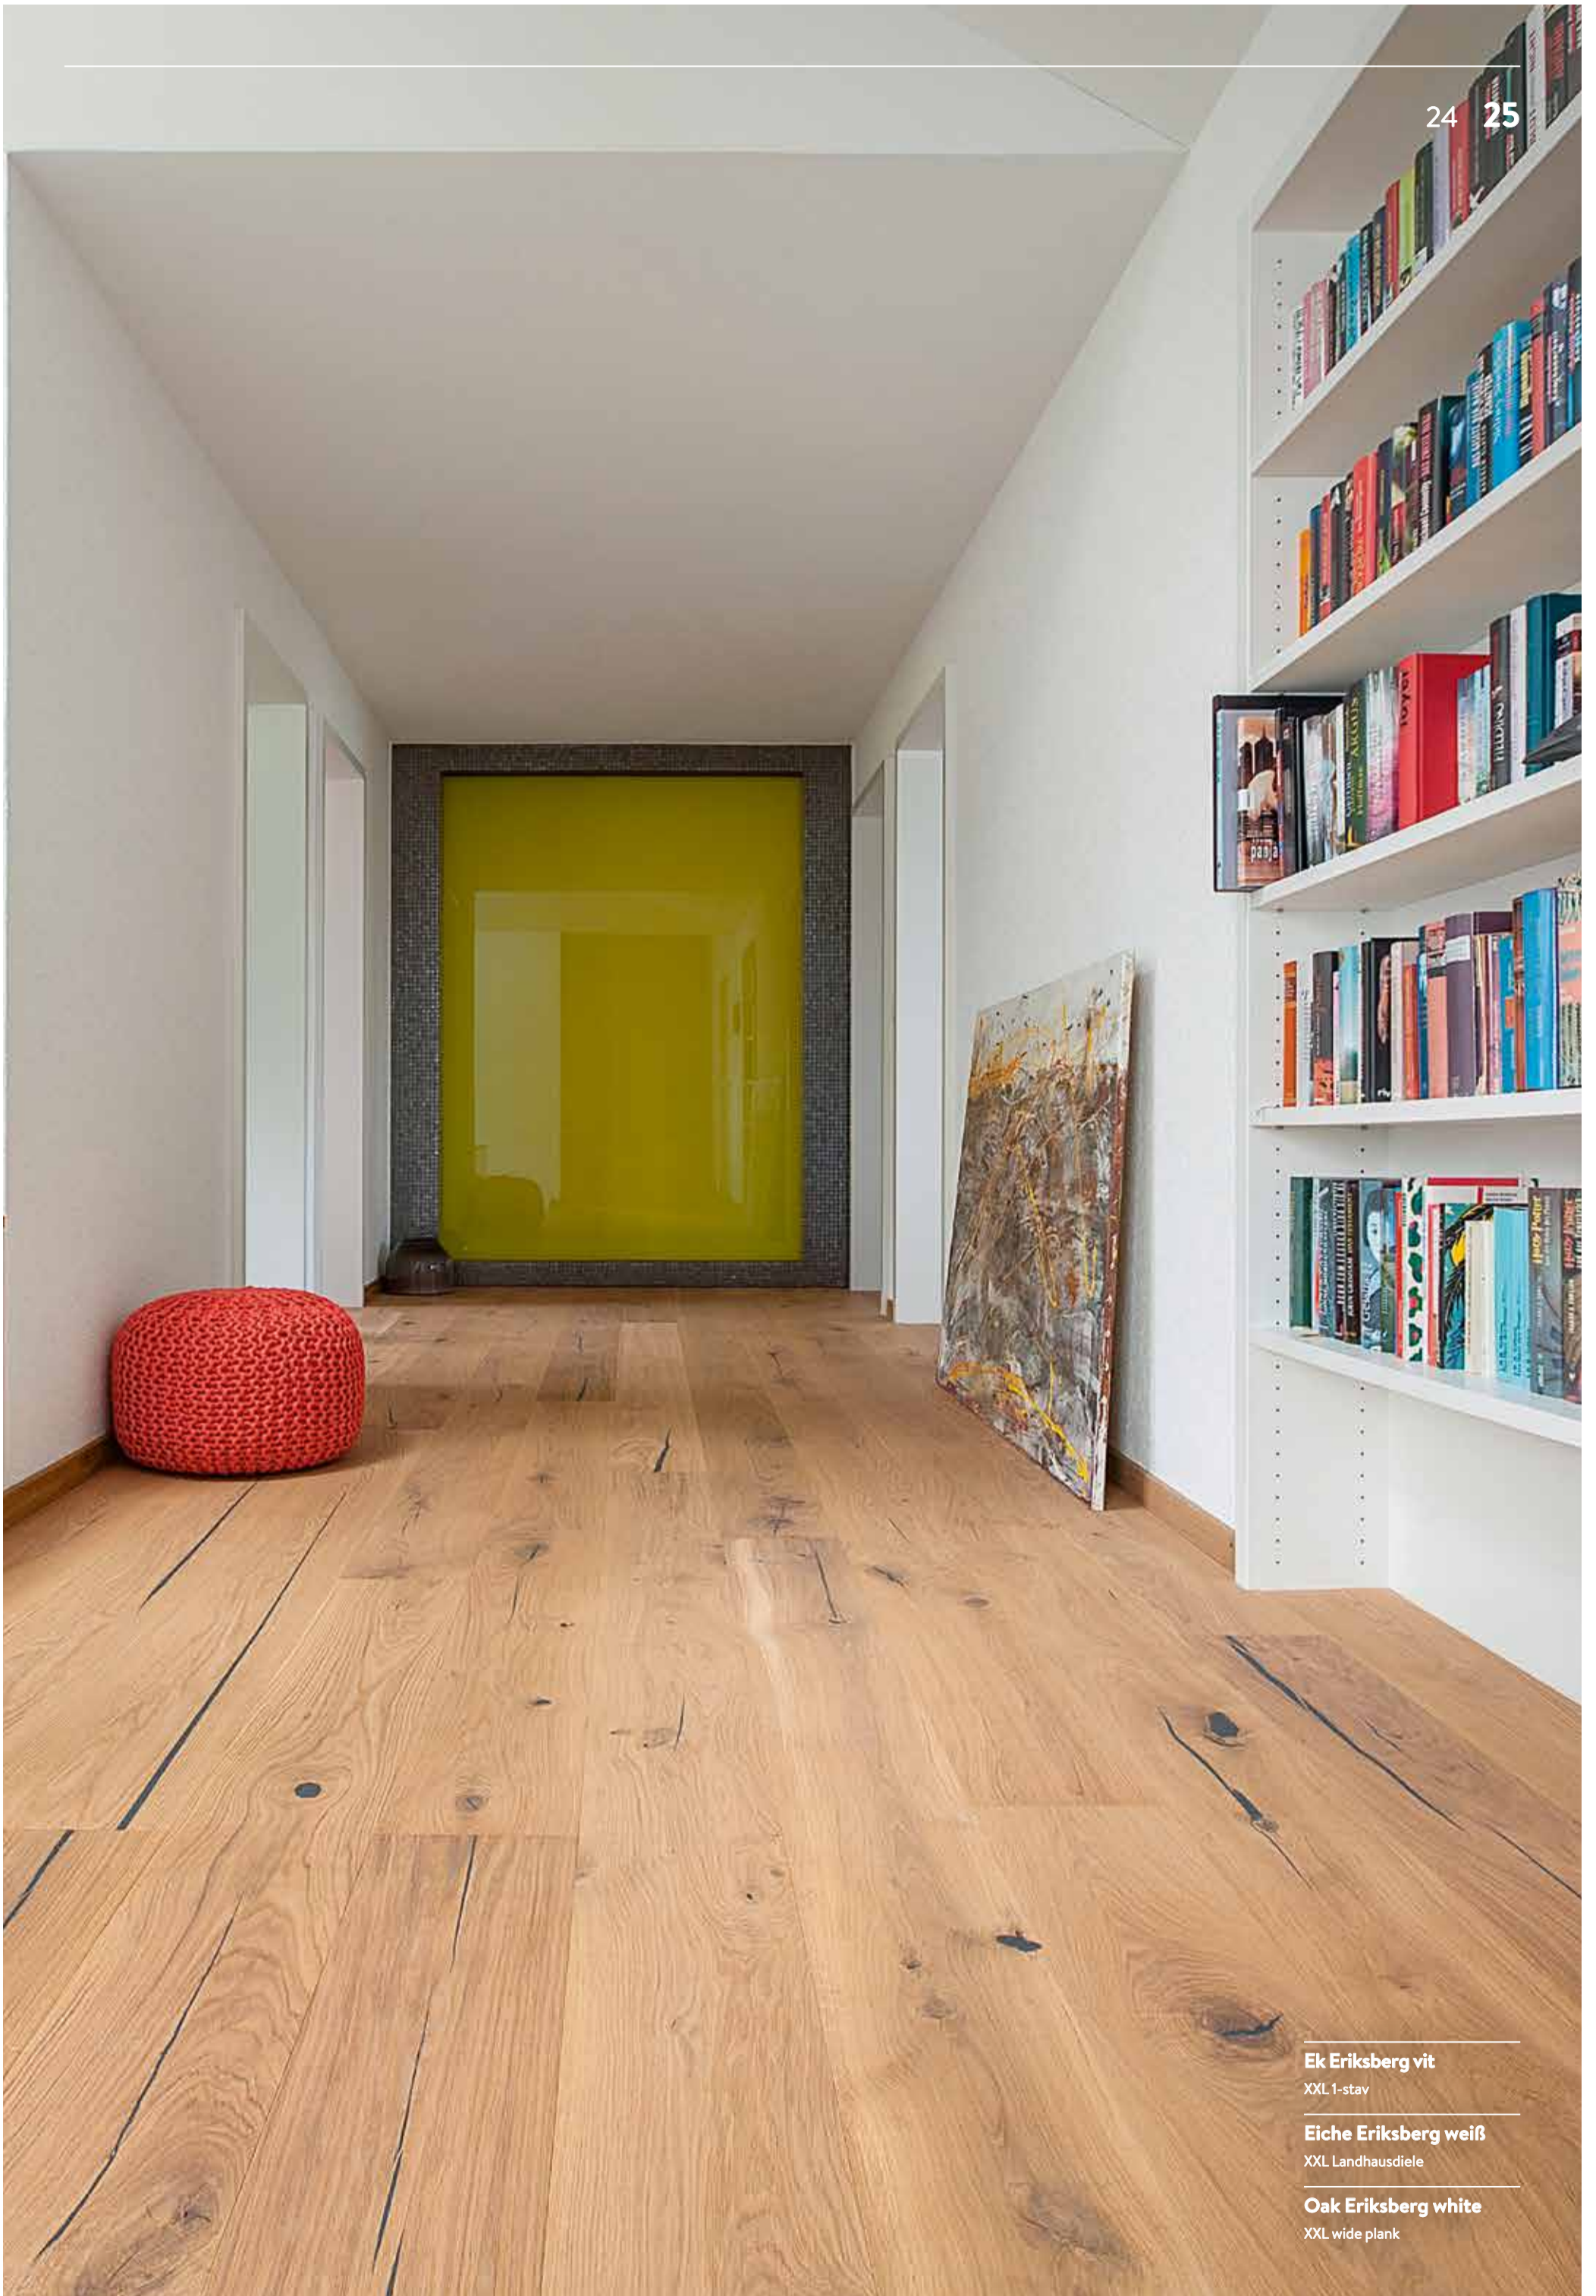

Ek Eriksberg vit
XXL 1-stav

Eiche Eriksberg weiß
XXL Landhausdielen

Oak Eriksberg white
XXL wide plank