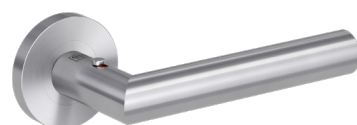

SISTEMI Z DRSNIMI VRATI

Z izredno elegantnim cevnim ročajem PLANEAO GS 49017 minimalističnega videza lahko drsna vrata celo zaklenete (oblikovanje: Studio Relvão Kellermann). Diskretno zasnovan upravljalni element je nameščen na ročaju, mehanizem za zaklepanje pa je skrit v vodilu drsnih vrat. Prižgana rdeča signalna pika označuje stanje. Mehansko sprožilo za sprostitev v sili deluje vedno, tudi v odsotnosti električnega napajanja. V kombinaciji z vrati iz matiranega stekla je mogoče tudi zastiranje pred pogledi. Odlično za kopalnice. Na voljo v treh končnih obdelavah: grafitno črna, kašmirsko siva in satenirano nerjaveče jeklo.

PREGLED IZDELKOV

KLJUKE BREZ ROZETE

smart2lock
by GRIFFWERK

Obstoječe rozete je mogoče
Zamenjati s pokravnimi rozetami.

MONTAŽA V VIJAKI za visoke obremenitve, kovinsko ogrodje.
Vijačni spoj je skrit očem in izpolnjuje zahteve standarda DIN EN 1906 GK3.

LUCIA SMART2LOCK
Montaža z vijaki | Satinirano nerjaveče jeklo

LUCIA SMART2LOCK
Montaža z vijaki | Grafitno črna

LOREDANA SMART2LOCK
Montaža z vijaki | Satinirano nerjaveče jeklo

TRI 134 SMART2LOCK
Montaža z vijaki | Satinirano nerjaveče jeklo