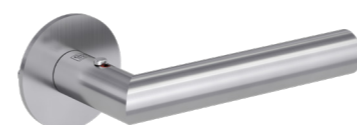

TRI 134 SMART2LOCK
Montaža z vijaki | Grafitno črna

TRI 134: ergonomski tristranski profil

JETTE CRYSTAL SMART2LOCK
Montaža z vijaki | Satinirano nerjaveče jeklo

LORITA SMART2LOCK
Montaža z vijaki | Satinirano nerjaveče jeklo

PIATTA S Ploščate rozete z minimalno višino vgradnje za enakomeren videz.

LUCIA SMART2LOCK
PIATTA S | Satinirano nerjaveče jeklo

LORITA SMART2LOCK
PIATTA S | Satinirano nerjaveče jeklo

LUCIA QUATTRO SMART2LOCK
PIATTA S | Satinirano nerjaveče jeklo