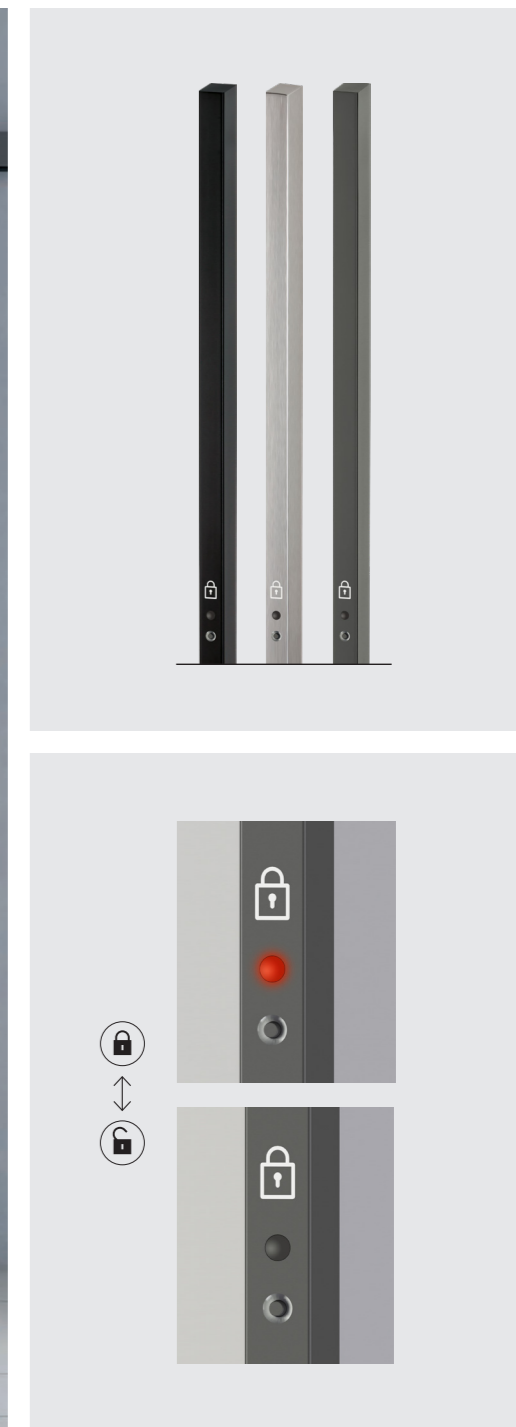

SISTEMI Z DRSNIMI VRATI

Z izredno elegantnim cevnim ročajem PLANEAO GS 49017 minimalističnega videza lahko drsna vrata celo zaklenete (oblikovanje: Studio Relvão Kellermann). Diskretno zasnovan upravljalni element je nameščen na ročaju, mehanizem za zaklepanje pa je skrit v vodilu drsnih vrat. Prižgana rdeča signalna pika označuje stanje. Mehansko sprožilo za sprostitev v sili deluje vedno, tudi v odsotnosti električnega napajanja. V kombinaciji z vrati iz matiranega stekla je mogoče tudi zastiranje pred pogledi. Odlično za kopalnice. Na voljo v treh končnih obdelavah: grafitno črna, kašmirsko siva in satenirano nerjaveče jeklo.