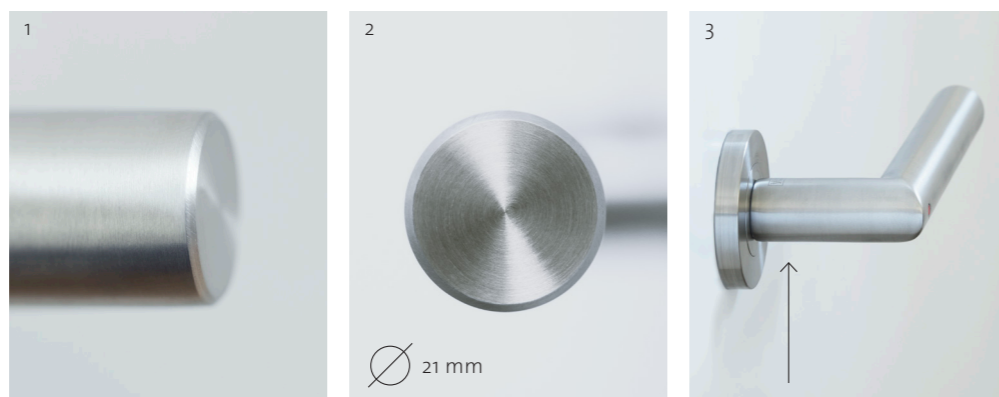

NAJLEPŠI ZNAK ZA ODMOR ...

... je rdeča pika. Na zunanji strani vrat označuje, da so ta zaklenjena. Tiho in diskretno.
To pomeni: »Ne moti: Nekdo potrebuje čas zase.« Preprost drsnik za zaklepanje na notranji strani vrat sproži prikaz stanja. Obenem je za to piko, ki služi kot oznaka, nameščen mehanizem za sprostitev v sili. Za odpiranje vrat zadostuje koničast predmet, npr. pisalo. Seveda le v nujnih primerih. Spodnje rozete so stvar preteklosti.

NOVA ESTETIKA VRAT

Tehnologija je tako inovativna, kot je njen videz izjemen. Sistem smart2lock by GRIFFWERK ustvarja novo, puristično estetiko vrat. Vse funkcije so združene v kljuki, ni potrebe po spodnji rozeti. S tem se zmanjša število vidnih elementov. Tisti, ki se ozirajo za še preprostejšimi rešitvami, se lahko rozetam v celoti odpovejo. V konceptni seriji ONE by GRIFFWERK je kljuka nameščena neposredno na vratno krilo. Upravljanje je pri obeh različicah intuitivno: zapiranje in zaklepanje se izvedeta z eno roko.

Zaradi sistema zaklepanja, vgrajenega v kljuko, so rozete nepotrebne.

LUCIA PIATTA S SMART₂LOCK
Satenasto nerjaveče jeklo

- (1) Na koncu kljuka je viden enakomeren vzorec brušenja. Robovi so dodatno zaobljeni, da ne pride do poškodb pri udarcu.
- (2) Kljuka za vrata LUCIA z nekoliko večjim premerom nudi udobno oporo za roko.
- (3) Za doseganje prečiščene estetike je navojni zatič očem skrit in nameščen na spodnji strani.

VSE JE V PODROBNOSTIH

Kar oglejte si pobliže. Videli boste, koliko pozornosti smo posvetili podrobnostim, ko smo oblikovali kljuko vaših vrat. Na primer pri modelu LUCIA: s premerom 21 mm se ročaj bolje prilega vaši roki, zaradi odsotnosti ostrih robov je prijetnejši za roko, krožno brušenje pa daje občutek dodane vrednosti. Vijak za kljuko je nevidno nameščen na spodnji strani ročaja.