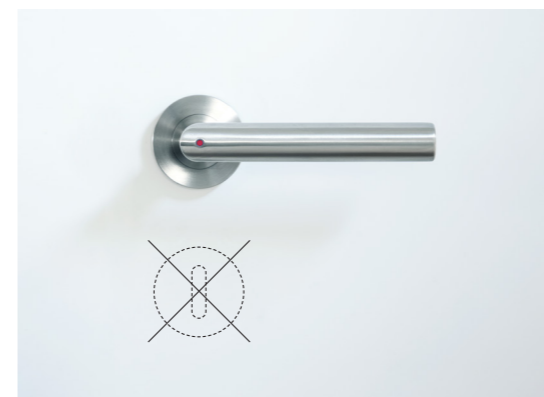

ZA VSAK PROSTOR

Rešitev smart2lock by GRIFFWERK pomeni integrirane sisteme zaklepanja z intuitivno uporabo. Drsnik za zaklepanje je priročno dosegljiv s palcem. S sistemom smart2lock by GRIFFWERK lahko vrata zaprete in zaklenete z eno roko. Spodnje rozete postanejo nepotrebne. Rezultat je nova, prečiščena estetika vrat. Vratne kljuge s sistemom smart2lock by GRIFFWERK so primerne za običajne standardne vratne ključavnice. Zaradi svojega minimalističnega videza niso primerne zgolj za kopalnice ali stranišča, temveč tudi za sobe za goste, domačo telovadnico, sobo za jogo, sobo za najstnika ali apartma za starše ...

smart2lock
by GRIFFWERK

Z NOTRANJE STRANI

smart2lock
by GRIFFWERK

Z ZUNANJE STRANI

Minimalistična rešitev:
Za piko, ki služi kot oznaka,
je nameščen mehanizem za
sprostitev v sili. (Kljuke za vrata
s sistemom smart2lock by
GRIFFWERK brez rozet).

NAJLEPŠI ZNAK ZA ODMOR ...

... je rdeča pika. Na zunanji strani vrat označuje, da so ta zaklenjena. Tiho in diskretno.
To pomeni: »Ne moti: Nekdo potrebuje čas zase.« Preprost drsnik za zaklepanje na notranji strani vrat sproži prikaz stanja. Obenem je za to piko, ki služi kot oznaka, nameščen mehanizem za sprostitev v sili. Za odpiranje vrat zadostuje koničast predmet, npr. pisalo. Seveda le v nujnih primerih. Spodnje rozete so stvar preteklosti.

NOVA ESTETIKA VRAT

Tehnologija je tako inovativna, kot je njen videz izjemen. Sistem smart2lock by GRIFFWERK ustvarja novo, puristično estetiko vrat. Vse funkcije so združene v kljuki, ni potrebe po spodnji rozeti. S tem se zmanjša število vidnih elementov. Tisti, ki se ozirajo za še preprostejšimi rešitvami, se lahko rozetam v celoti odpovejo. V konceptni seriji ONE by GRIFFWERK je kljuka nameščena neposredno na vratno krilo. Upravljanje je pri obeh različicah intuitivno: zapiranje in zaklepanje se izvedeta z eno roko.