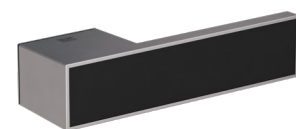

ZA LESENA VRATA:

ZA STEKLENA VRATA: