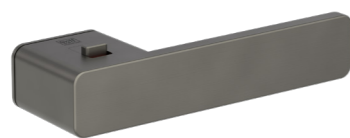

LUCIA SMART2LOCK
Montaža z zatiči | Satinirano nerjaveče jeklo

LORITA SMART2LOCK
Montaža z zatiči | Satinirano nerjaveče jeklo

LOREDANA SMART2LOCK
Montaža z zatiči | Satinirano nerjaveče jeklo

LUCIA SMART2LOCK
Montaža z zatiči | Grafitno črna

PREGLED IZDELKOV

ONE BY GRIFFWERK pomeni največjo možno stopnjo redukcije in je programsko izhodišče za konceptno serijo ONE by GRIFFWERK. Vse funkcije so strnjene v eno samo obliko, rozete so povsem odpravljene.

Na voljo tudi:
skriti tečajji v žametno sivi, grafitno črni in kašmirsko sivi barvi

R8 ONE
brez rozete | Žametno siva

R8 ONE
brez rozete | Kašmirsko siva

R8 ONE
brez rozete | Grafitno črna

AVUS ONE
brez rozete | Žametno siva