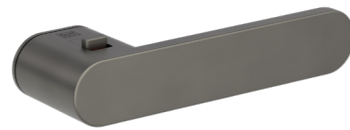

Na voljo tudi:
skriti tečajji v žametno sivi, grafitno črni in kašmirsko sivi barvi

R8 ONE
brez rozete | Žametno siva

R8 ONE
brez rozete | Kašmirsko siva

R8 ONE
brez rozete | Grafitno črna

AVUS ONE
brez rozete | Žametno siva