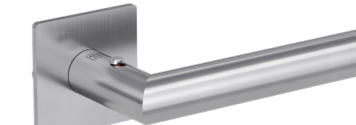

TRI 134 SMART2LOCK
Montaža z vijaki | Grafitno črna

TRI 134: ergonomski tristranski profil

JETTE CRYSTAL SMART2LOCK
Montaža z vijaki | Satinirano nerjaveče jeklo

LORITA SMART2LOCK
Montaža z vijaki | Satinirano nerjaveče jeklo

PIATTA S Ploščate rozete z minimalno višino vgradnje za enakomeren videz.

LUCIA SMART2LOCK
PIATTA S | Satinirano nerjaveče jeklo

LORITA SMART2LOCK
PIATTA S | Satinirano nerjaveče jeklo

LUCIA QUATTRO SMART2LOCK
PIATTA S | Satinirano nerjaveče jeklo