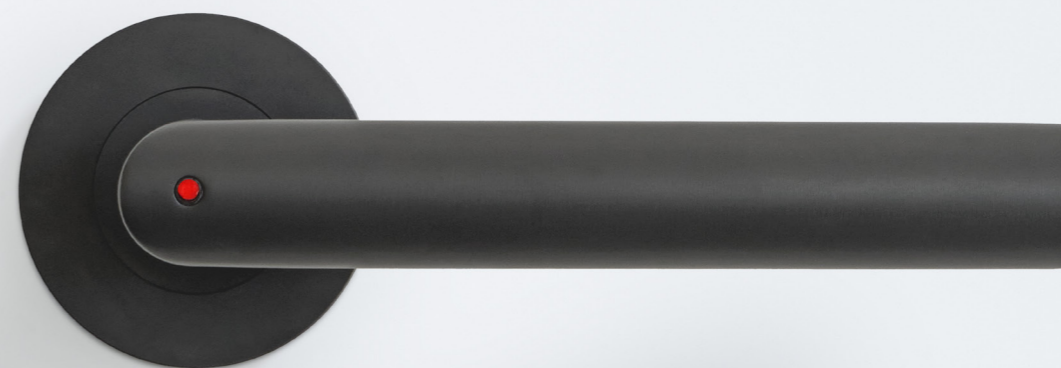

ZA VSAK PROSTOR

Rešitev smart2lock by GRIFFWERK pomeni integrirane sisteme zaklepanja z intuitivno uporabo. Drsnik za zaklepanje je priročno dosegljiv s palcem. S sistemom smart2lock by GRIFFWERK lahko vrata zaprete in zaklenete z eno roko. Spodnje rozete postanejo nepotrebne. Rezultat je nova, prečiščena estetika vrat. Vratne kljuge s sistemom smart2lock by GRIFFWERK so primerne za običajne standardne vratne ključavnice. Zaradi svojega minimalističnega videza niso primerne zgolj za kopalnice ali stranišča, temveč tudi za sobe za goste, domačo telovadnico, sobo za jogo, sobo za najstnika ali apartma za starše ...

smart2lock
by GRIFFWERK

Z NOTRANJE STRANI

smart2lock
by GRIFFWERK

Z ZUNANJE STRANI

Minimalistična rešitev:
Za piko, ki služi kot oznaka,
je nameščen mehanizem za
sprostitev v sili. (Kljuke za vrata
s sistemom smart2lock by
GRIFFWERK brez rozet).

NAJLEPŠI ZNAK ZA ODMOR ...

... je rdeča pika. Na zunanji strani vrat označuje, da so ta zaklenjena. Tiho in diskretno.
To pomeni: »Ne moti: Nekdo potrebuje čas zase.« Preprost drsnik za zaklepanje na notranji strani vrat sproži prikaz stanja. Obenem je za to piko, ki služi kot oznaka, nameščen mehanizem za sprostitev v sili. Za odpiranje vrat zadostuje koničast predmet, npr. pisalo. Seveda le v nujnih primerih. Spodnje rozete so stvar preteklosti.