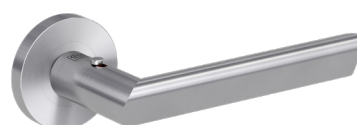

SISTEMI Z DRSNIMI VRATI

Z izredno elegantnim cevnim ročajem PLANEAO GS 49017 minimalističnega videza lahko drsna vrata celo zaklenete (oblikovanje: Studio Relvão Kellermann). Diskretno zasnovan upravljalni element je nameščen na ročaju, mehanizem za zaklepanje pa je skrit v vodilu drsnih vrat. Prižgana rdeča signalna pika označuje stanje. Mehansko sprožilo za sprostitev v sili deluje vedno, tudi v odsotnosti električnega napajanja. V kombinaciji z vrati iz matiranega stekla je mogoče tudi zastiranje pred pogledi. Odlično za kopalnice. Na voljo v treh končnih obdelavah: grafitno črna, kašmirsko siva in satenirano nerjaveče jeklo.

PREGLED IZDELKOV

KLJUKE BREZ ROZETE

smart2lock
by GRIFFWERK

Obstoječe rozete je mogoče
Zamenjati s pokravnimi rozetami.

MONTAŽA V VIJAKI za visoke obremenitve, kovinsko ogrodje.
Vijačni spoj je skrit očem in izpolnjuje zahteve standarda DIN EN 1906 GK3.

LUCIA SMART2LOCK
Montaža z vijaki | Satinirano nerjaveče jeklo

LUCIA SMART2LOCK
Montaža z vijaki | Grafitno črna

LOREDANA SMART2LOCK
Montaža z vijaki | Satinirano nerjaveče jeklo

TRI 134 SMART2LOCK
Montaža z vijaki | Satinirano nerjaveče jeklo