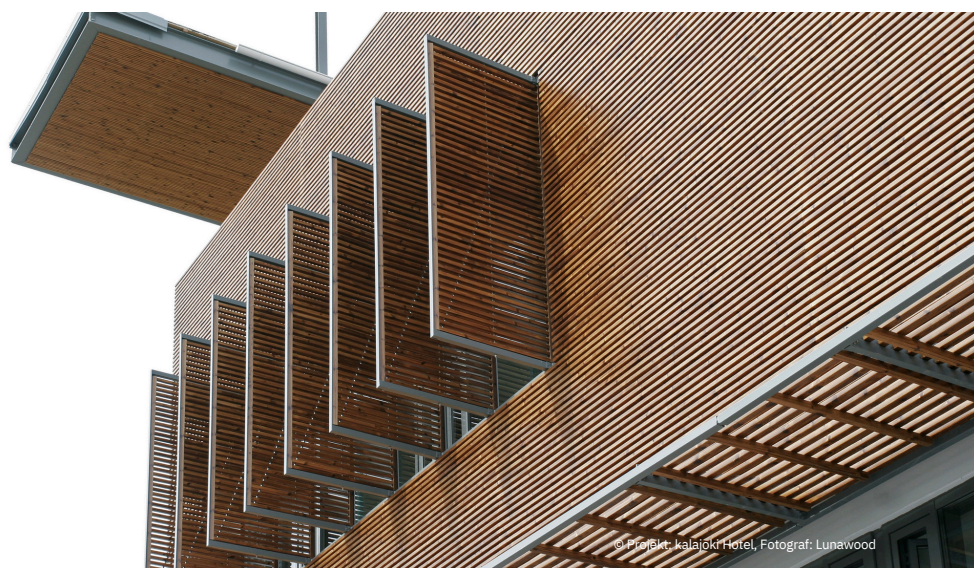

Art. št.	Kvaliteta	Smer montaže	Dimenzija (mm)	Dolžina (m)	Cena (tm)
55982/0030 - 55982/0042	A	vertikalno/horizontalno	42 x 68	3,0/ 3,6 - 4,2	€ 4,95