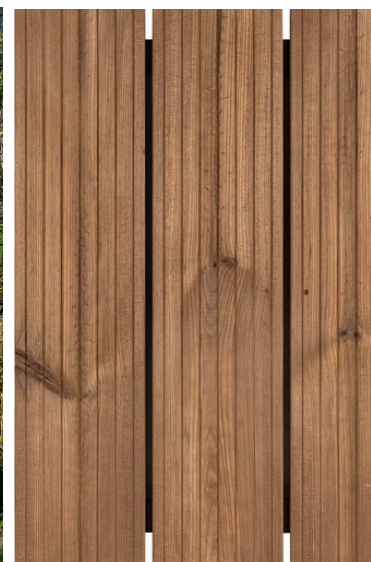

Terasni profil - Luna Deck 2 PF2 26x117

Termo nordijski bor Thermo-D

Art. št.	Kvaliteta	Dimenzija (mm)	Dolžina (m)	Cena (tm)	Cena (m²)
55978/0930 - 55983/0954	A	26 x 117	3,0 / 3,6 -5,4	€ 5,25	€ 44,87

Nevidno pritrjevanje za terase

Profix 2 +

Profix 2

Profix 2

Art. št.	Dimenzija (mm)	Cena (pkt)	
55985/0007	Profix 2 + 100kos/pkt	90 x 35	€ 38,97
55985/0003	Profix 2 200kos/pkt	19,7 x 30	€ 30,21

Profix 2 +

Profix 2 +