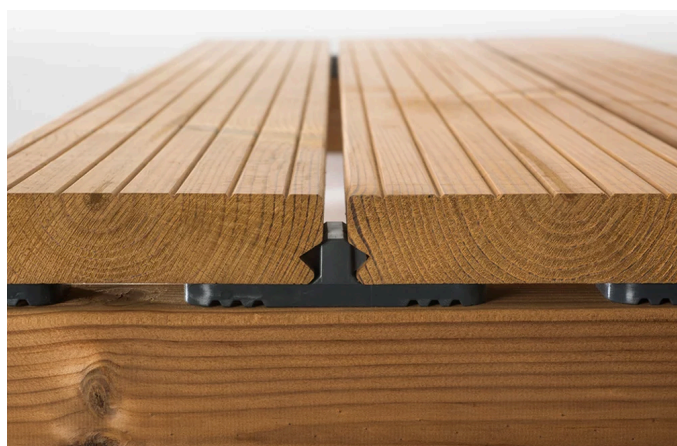

Profix 2

Art. št.	Dimenzija (mm)	Cena (pkt)	
55985/0007	Profix 2 + 100kos/pkt	90 x 35	€ 38,97
55985/0003	Profix 2 200kos/pkt	19,7 x 30	€ 30,21

Profix 2 +