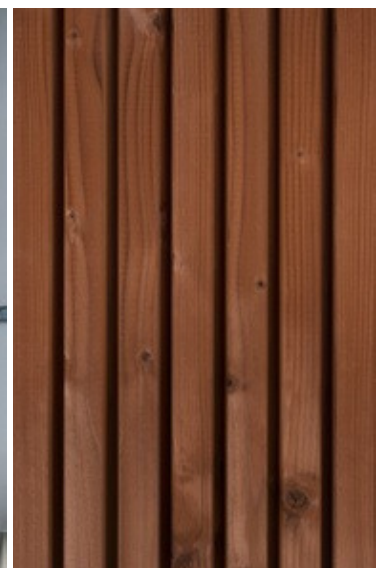

© Projekt: Lohjan Saarenta, Arhitekt: Jukka Ulvinen / Arkkitehtuutoimisto Jukka Ulvinen, Fotograf: Sami Tirkkonen