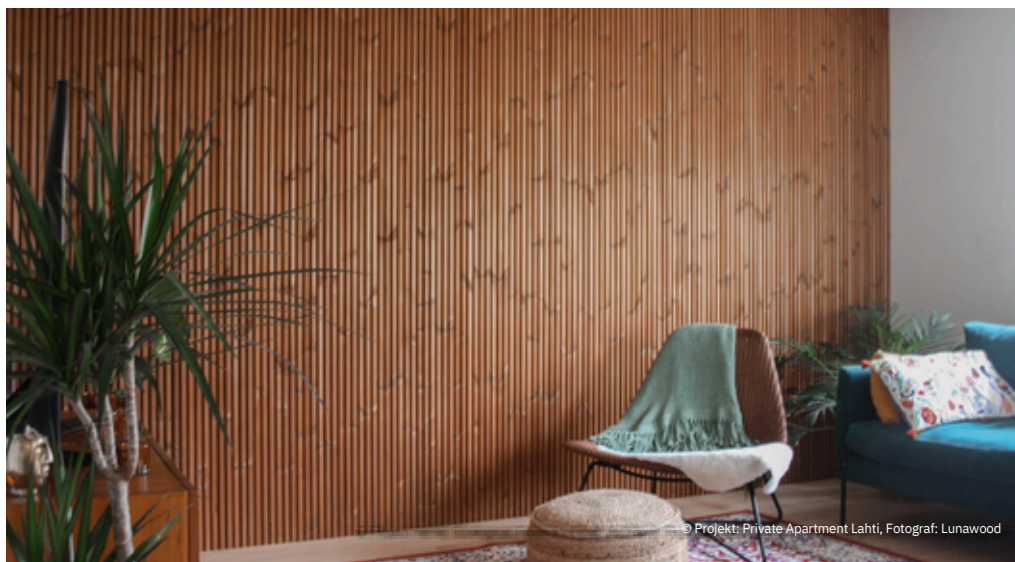

© Projekt: Privat house, Romania, Fotograf: Lunawood

Fasadni profil - Luna Trio 26x92

Termo nordijski bor Thermo-D

Art. št.	Kvaliteta	Smer montaže	Dimenzija (mm)	Dolžina (m)	Cena (tm)	Cena (m ²)
55986/1827 - 55986/1845	A	vertikalno	26 x 92	2,7 / 3,0 - 4,5	€ 3,60	€ 39,13