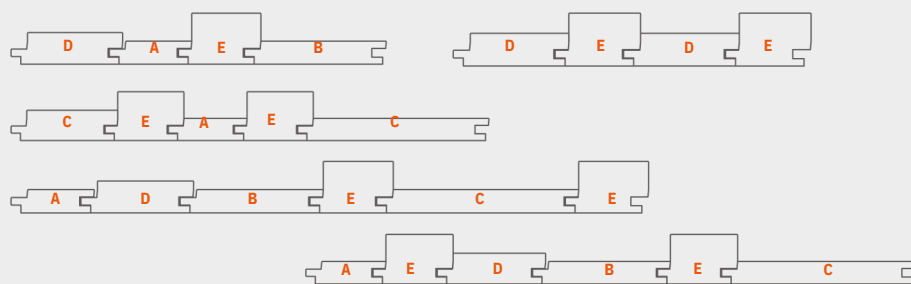

Variante montaže:

*PO NAROČILU - SAMO PAKETNA DOBAVA (CCA. MED 80-120M2 V PAKETU) - DOBAVNI ROK 4-6 TEDNOV